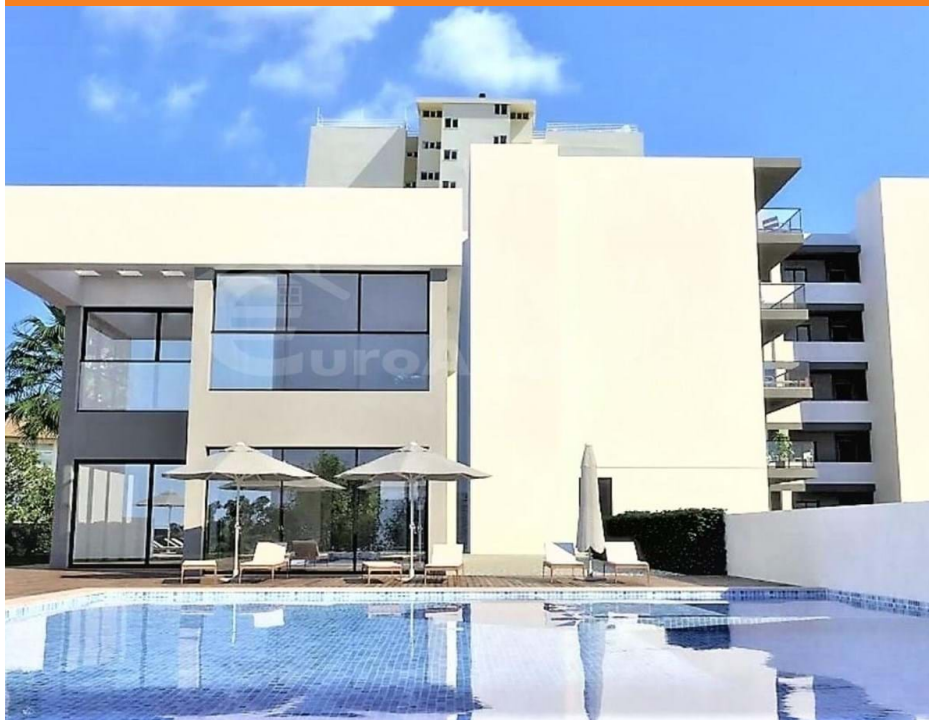

€ 280 000 | Ref. 1002 |

Apartamentos T1 e T2 - Portimão

O Empreendimento Elite Resort é um condomínio fechado que demarca-se pela arquitetura moderna de design arrojado e que está localizado no coração da Praia da Rocha, a menos de 150 metros do mar, uma luxuosa localização entre Marina de Portimão e vila de Alvor. Um espaço único para viver, passar férias e usufruir da tranquilidade que vai transformar a Sua casa num lar especial.

Cada apartamento terá o uso exclusivo de um box.

O condomínio Elite Resort terá:

- Zona de lazer com área verde;
- Piscina aquecida, coberta no inverno e aberta no verão;

AMI: 9752 | Rua Direita N.º.78 Portimão