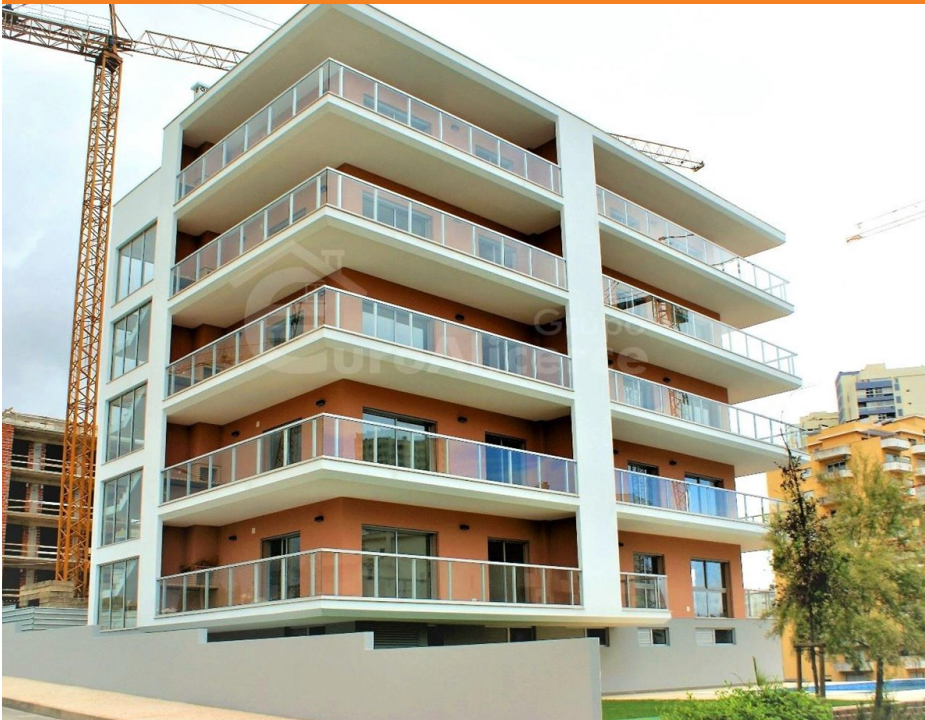

€ 235 500 | Ref. 1003 |

Apartamentos T0+1 e T1+1

O empreendimento Premium Residence oferece espaços modernos de arquitetura contemporânea para venda apartamentos T0+1 e apartamentos T1+1 na Praia da Rocha em Portimão, Algarve, Portugal e que demarca-se pela arquitetura moderna de design arrojado e está localizado no coração da Praia da Rocha, a pouco mais de 600 metros do mar, uma luxuosa localização entre Marina de Portimão e vila de Alvor. Um espaço único para viver, passar férias e usufruir da tranquilidade que tornam a Sua casa num lar especial. Procura apartamentos à venda no Algarve, Portimão, Praia da Rocha, aqui é que encontra.

O Premium Residence renasce com a mesma elegância para acolher um condomínio turístico único, que vai oferecer 60 imóveis exclusivos, com múltiplas tipologias que vão do T1 ao T2 com magnífica vista para o oceano, distribuídos por 4 Bloco com 5 pisos distinguem-se pelas suas am