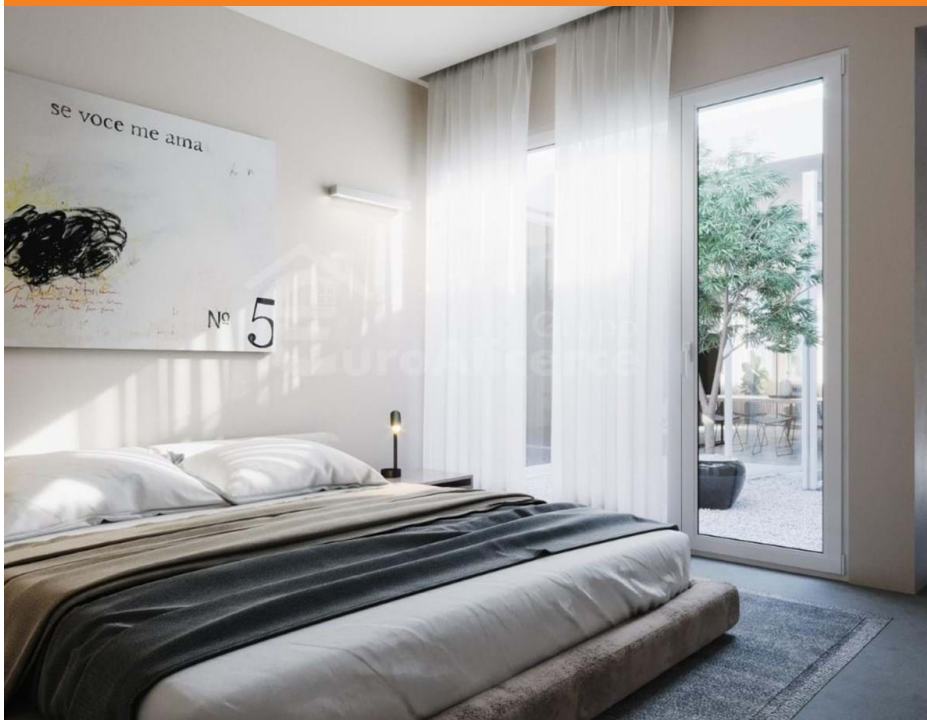

## Apartamento T2 - Portimão

Apartamento T2 totalmente remodelado, a 50 metros da zona ribeirinha e dispõe de um Pátio com 15m<sup>2</sup>.

O Apartamento é composto por hall, sala e cozinha, 2 quartos e três casas de banho, sendo duas em suite.